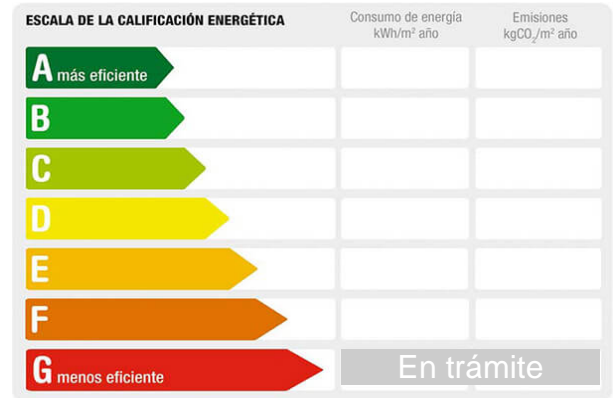

M² construidos: 254   **útiles:** 254   **Metros de parcela:** 254

Descripción:

Venta de 2 Parcelas urbanas, en el centro del pueblo, zona instituto de 127.84 metros (aprovechamiento edificación 279.48 metros) y 125,30 metros (aprovechamiento edificación 269,48 metros) respectivamente. Se pueden edificar hasta 3 alturas

EL PRECIO NO INCLUYE LO SIGUIENTE: Honorarios de la Agencia Inmobiliaria, Impuestos 10% (IVA o IPT), Tasación bancaria, Notaría, Gestoría ni Registro. La información del inmueble es meramente informativa, no vincula contractualmente.