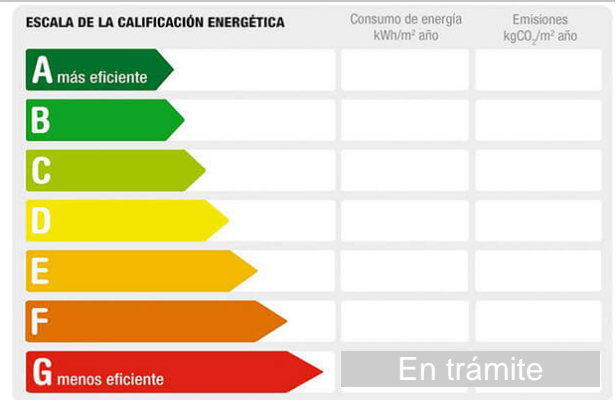

Referencia: **38426415-01**
 Tipo inmueble: Casa
 Operación: Venta
 Precio: **549.900 €**
 Estado: Buen estado

Planta: 2
 Población: Orihuela Costa
 Provincia: Alicante
 Cod. postal: 03014
 Zona: Orihuela Costa